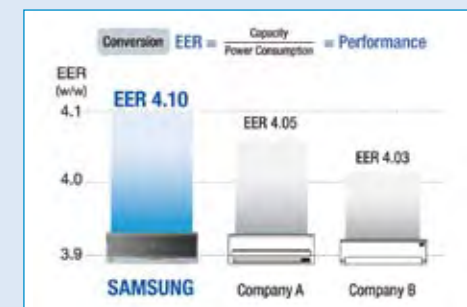

Van megoldás a magas villanyszámlára

Az Inverter Technológia segítségével Önnek nem kell aggodnia a villanyszámla miatt! Az inverteres kialakítású 2,5 kW, valamint 3,5 kW teljesítményű berendezések az "A" energiasztálya tartoznak, így a berendezések a lehető leghatékonyabban villamosenergia-fogyasztás mellett üzemelnek.