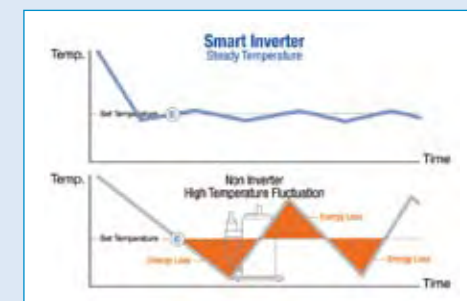

Takarítson meg energiát és áramdíjat Smart Inverterrel

A Samsung által fejlesztett Smart Inverter Technológiával hihetetlen, de akár 50%-kal alacsonyabb energiafogyasztás is elérhető a hagyományos (nem inverteres) légkondicionálókkal szemben.