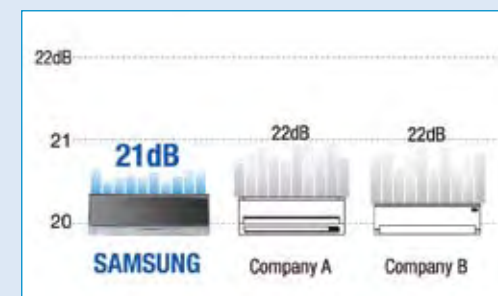

Vízéses jellegű levegőkiáramlás

A Samsung klímaberendezések széles szögű légterelő rendszerrel rendelkeznek. A hagyományos modellek esetén a légterelő lemez csak 70 fokos szögben nyílik ki, amely megnehezíti a meleg légáramlás a helyiség alacsonyabb részeibe való terelését. A nagylátószögű légterelő rendszer lemezei akár 90 fokban is nyílnak, így vízszintesen és függőlegesen is szabályozhatja a levegő áramlásának irányát,

Ezüst bevonatú hőcserélő

Az ezüst fertőtlenítő hatása miatt a hőcserélő felületén nem tudnak megtelepedni penészgombák, vírusok, baktériumok. Így megszűnik annak veszélye, hogy az Ön egészségére káros anyagok kerüljenek légkondicionálójából a levegőbe.

Catechine szűrő

A zöld teából nyert katechinkivonat ártalmatlanítja a szűrő felületével érintkező baktériumokat, vírusokat.

Dezodoráló szűrő

Az aktív szénen tartalmazó Dezodoráló szűrő hatékonyan magába szívja a cigarettafüstöt és más kellemetlen szagokat.

Antibakteriális bevonattal ellátott ventilátor

A keresztáramú ventilátorkerék antibakteriális bevonata meggátolja a penészgombák, baktériumok megtelepedését a felületén.

ANTIallergén filter

Megköti az allergiát okozó por- és pollenszemcséket, így segítve önnek allergiamentessé tenni otthonát.