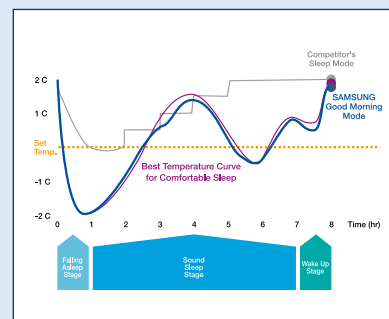

Az elalvási állapot

Gyorsan lecsökkenti a szoba hőmérsékletét. A kellemesen hűvös levegő megkönnyíti a gyors elalvást.

A mély alvás állapota

A precíziós hőmérsékletvezérlés és az ideális levegőáramlás fenntartja az optimális bőrhőmérsékletet a mély és kényelmes alváshoz.

Ébredés állapota

A megemelkedett szobahőmérséklet a melegebb emberi testhőmérséklethez igazodik, hogy Ön frissen ébredhessen.