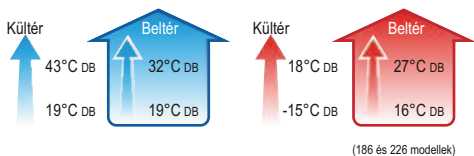

Ideális megoldás oda, ahol fontos a csendes működés, az energiatakarékos üzem, és a pontos hőmérsékletszabályozás.

- Új, sík előlapos beltéri egység
- Hűtés és fűtés akár -15°C-ig (186 és 246 modell)
- DC inverteres technológia, pontos hőmérséklettartás
- Automatikus újraindulás áramkimaradás esetén
- LED-es szűrősterilizáló funkció
- Éjszakai üzemmód
- 1 órás időzítő
- Könnyen kezelhető infra távszabályzó, 24 órás programozási lehetőség, beépített hőmérsékletérzékelővel

ÚJ!

Inverteres hőszivattyús									
		96		126		186		246	
Üzem mód		Hűtés	Fűtés	Hűtés	Fűtés	Hűtés	Fűtés	Hűtés	Fűtés
Teljesítmény	kW	0,9-2,5-3,2	0,9-3,3-4,3	0,9-3,3-3,8	0,9-4,0-5,0	1,2-5,15-5,5	1,3-6,0-6,4	1,2-7,1-8,0	1,3-8,5-9,5
Teljesítményfelvétel	W	250-775-1150	250-915-1360	250-1025-1300	250-1105-1470	250-1500-1800	270-1575-1930	280-2355-2845	290-2490-3150
EER/COP	W/W	3,23	3,61	3,22	3,62	3,43	3,81	3,01	3,41
Energiaosztály	-	A	A	A	A	A	A	B	B
Áramfelvétel	A	1,26-3,92-5,81	1,21-4,42-6,57	1,14-4,69-5,95	1,14-5,06-6,73	1,2-6,9-8,4	1,3-7,2-9,0	1,2-10,5-13,6	1,3-11,0-15,1
Beltéri egység		SAP-KRV96EH		SAP-KRV126EH		SAP-KRV186EH		SAP-KRV246EH	
Légszállítás max.	m ³ /h	390	460	530	580	930	980	1130	1180
Hangnyomásszint (csend./al./köz./mag.)	dB(A)	22/30/35/38	22/30/35/38	25/30/36/40	25/30/36/40	28/34/38/42	28/34/38/41	30/41/44/47	30/40/43/46
Méretek (maxszéxmé)	mm	285x825x213		285x825x213		298x1065x234		298x1065x234	
Tömeg	kg	9,0		10,0		12,0		12,0	
Elektromos betáp	V, ph, Hz	220-240V 1ph 50Hz				220-240V 1ph 50Hz			
Kültéri egység		SAP-CRV96EH		SAP-CRV126EH		SAP-CRV186EH		SAP-CRV246EH	
Hangnyomásszint (alacsony/magas)	dB(A)	47	47	48	48	51	52	55	56
Méretek (maxszéxmé)	mm	548x720x265		548x720x265		670x880x285		740x900x320	
Tömeg	kg	30		32		44		59	
Elektromos betáp	V, ph, Hz	220-240V 1ph 50Hz				220-240V 1ph 50Hz			
		96		126		186		246	
Csőátmérő	mm	6,35(1/4)-9,52(3/8)		6,35(1/4)-9,52(3/8)		6,35(1/4)-12,7(1/2)		6,35(1/4)-15,88(5/8)	
Max. csövezési távolság	m	15		15		30		30	
Max. szintkülönbség	m	7		7		15		15	