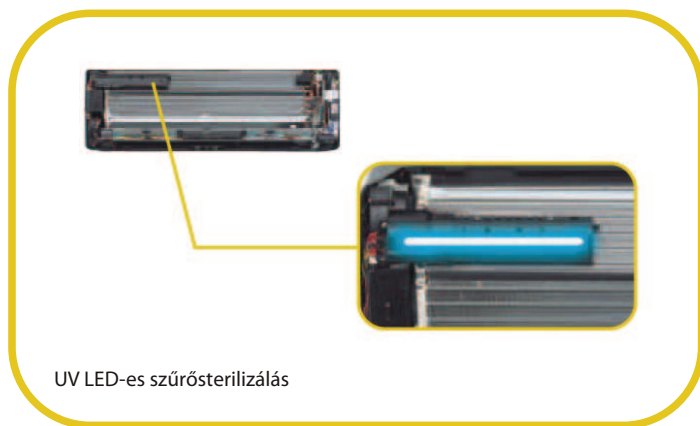

Ideális megoldás oda, ahol fontos a csendes működés, az energiatakarékos üzem, és a pontos hőmérsékletszabályozás.

- Új, sík előlapos beltéri egység
- Hűtés és fűtés akár -15°C-ig (186 és 246 modell)
- DC inverteres technológia, pontos hőmérséklettartás
- Automatikus újraindulás áramkimaradás esetén
- LED-es szűrősterilizáló funkció
- Éjszakai üzemmód
- 1 órás időzítő
- Könnyen kezelhető infra távszabályzó, 24 órás programozási lehetőség, beépített hőmérsékletérzékelővel

ÚJ!

Inverteres hőszivattyús									
		96		126		186		246	
Üzem mód		Hűtés	Fűtés	Hűtés	Fűtés	Hűtés	Fűtés	Hűtés	Fűtés
Teljesítmény	kW	0,9-2,5-3,2	0,9-3,3-4,3	0,9-3,3-3,8	0,9-4,0-5,0	1,2-5,15-5,5	1,3-6,0-6,4	1,2-7,1-8,0	1,3-8,5-9,5
Teljesítményfelvétel	W	250-775-1150	250-915-1360	250-1025-1300	250-1105-1470	250-1500-1800	270-1575-1930	280-2355-2845	290-2490-3150
EER/COP	W/W	3,23	3,61	3,22	3,62	3,43	3,81	3,01	3,41
Energiaosztály	-	A	A	A	A	A	A	B	B
Áramfelvétel	A	1,26-3,92-5,81	1,21-4,42-6,57	1,14-4,69-5,95	1,14-5,06-6,73	1,2-6,9-8,4	1,3-7,2-9,0	1,2-10,5-13,6	1,3-11,0-15,1
Beltéri egység		SAP-KRV96EH		SAP-KRV126EH		SAP-KRV186EH		SAP-KRV246EH	
Légszállítás max.	m ³ /h	390	460	530	580	930	980	1130	1180
Hangnyomásszint (csend./al./köz./mag.)	dB(A)	22/30/35/38	22/30/35/38	25/30/36/40	25/30/36/40	28/34/38/42	28/34/38/41	30/41/44/47	30/40/43/46
Méretek (maxszéxmé)	mm	285x825x213		285x825x213		298x1065x234		298x1065x234	
Tömeg	kg	9,0		10,0		12,0		12,0	
Elektromos betáp	V, ph, Hz	220-240V 1ph 50Hz				220-240V 1ph 50Hz			
Kültéri egység		SAP-CRV96EH		SAP-CRV126EH		SAP-CRV186EH		SAP-CRV246EH	
Hangnyomásszint (alacsony/magas)	dB(A)	47	47	48	48	51	52	55	56
Méretek (maxszéxmé)	mm	548x720x265		548x720x265		670x880x285		740x900x320	
Tömeg	kg	30		32		44		59	
Elektromos betáp	V, ph, Hz	220-240V 1ph 50Hz				220-240V 1ph 50Hz			
		96		126		186		246	
Csőátmérő	mm	6,35(1/4)-9,52(3/8)		6,35(1/4)-9,52(3/8)		6,35(1/4)-12,7(1/2)		6,35(1/4)-15,88(5/8)	
Max. csövezési távolság	m	15		15		30		30	
Max. szintkülönbség	m	7		7		15		15	